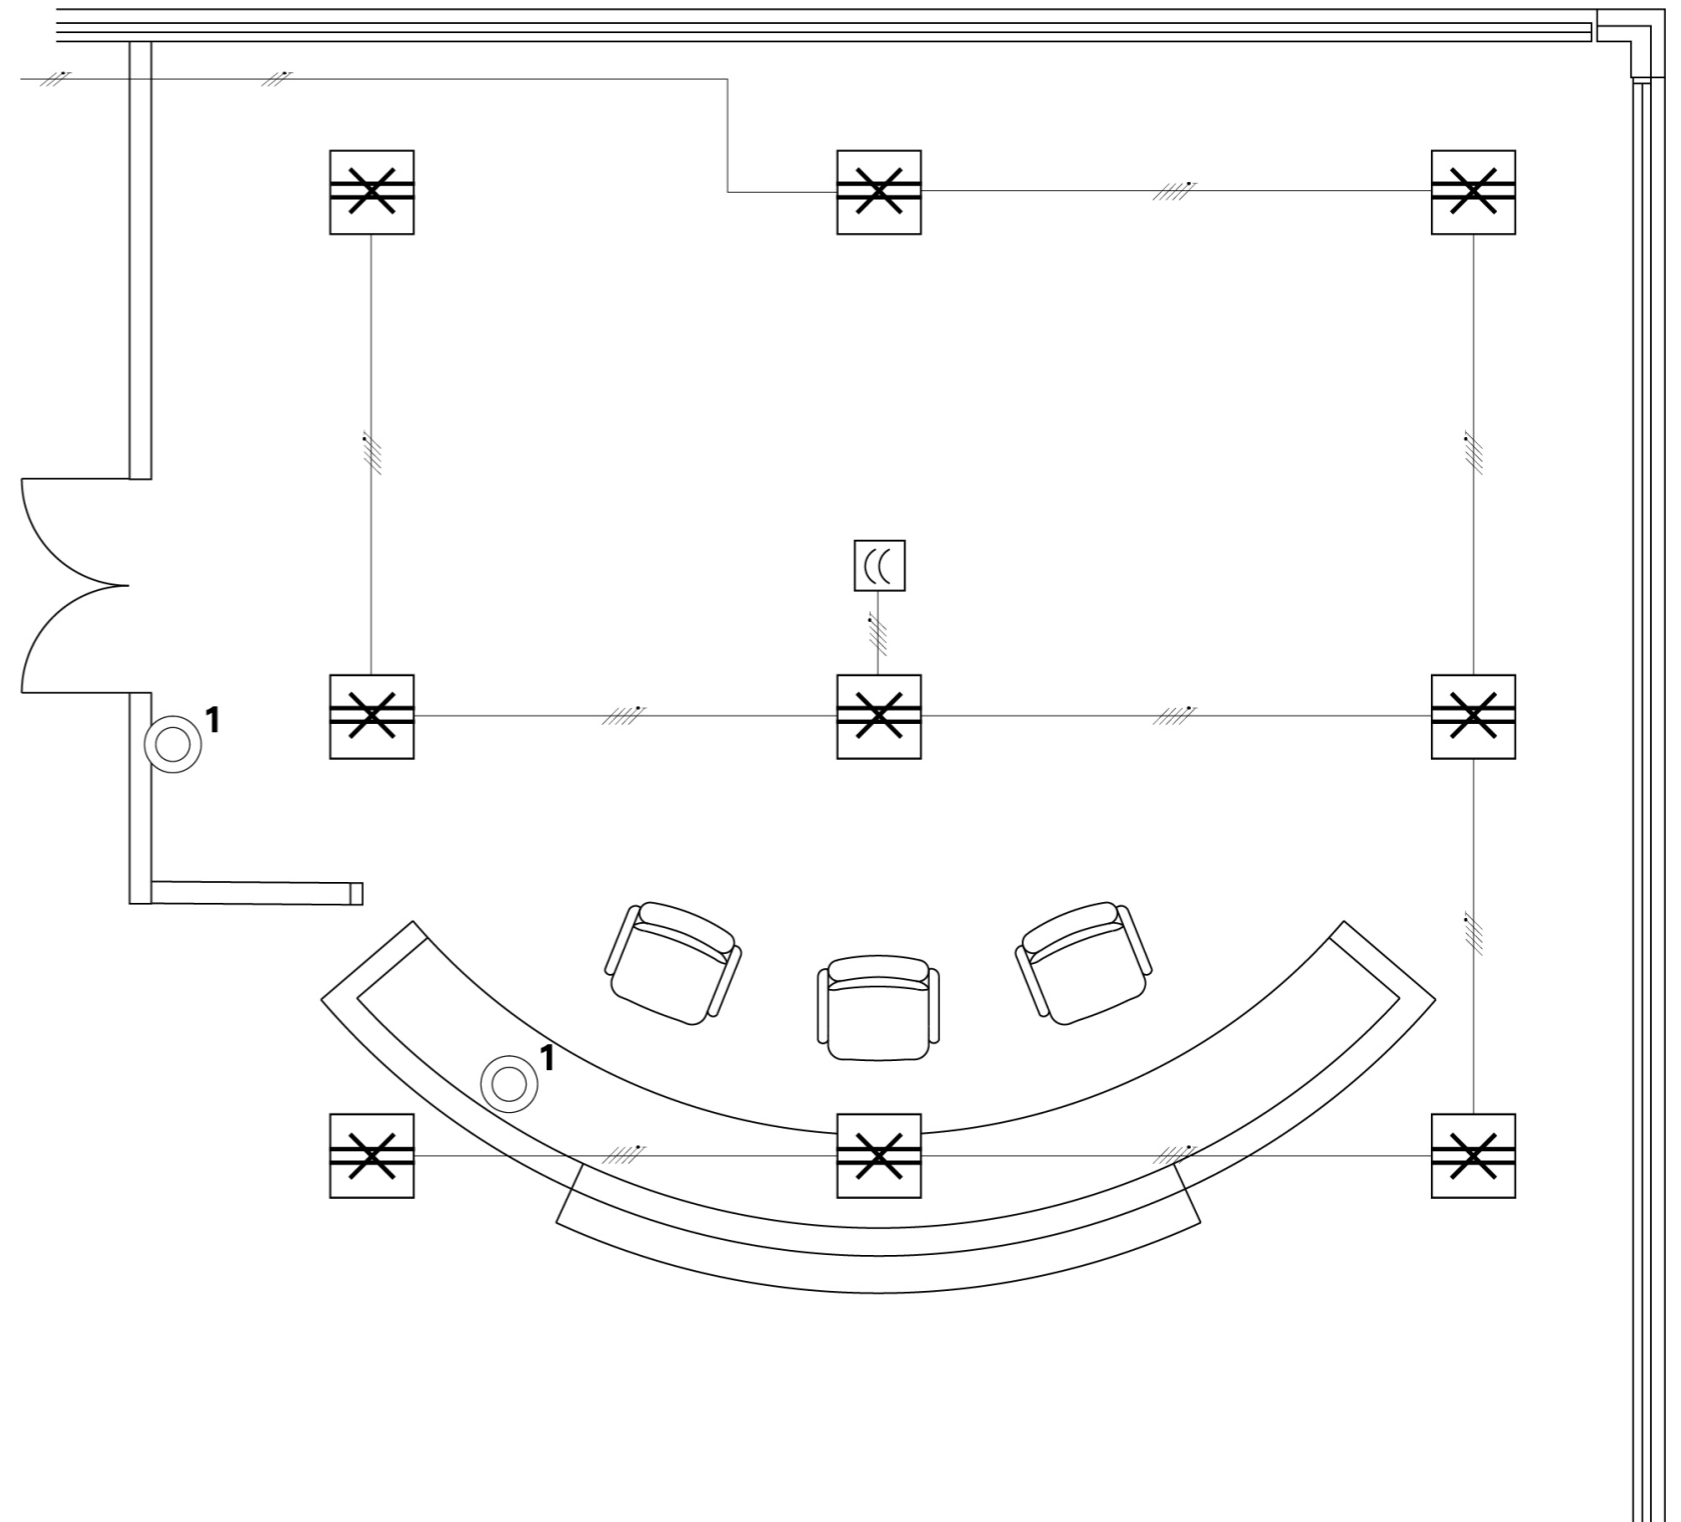

## Funktion

- Styrmoduler, fasdimmer, scenariobrytare och närvarosensor är alla uppkopplade på Casambis bluetooth meshnätverk. Detta möjliggör att andra uppkopplade enheter i anläggningen kan programmeras att styra inkopplad belysning.
- Receptionen utgörs av 9 st LED-plattor. Dessa styrs via en sensor som är Casambi-kompatibel. Sensorn har DALI-utgångar som kopplas till armaturerna.
- Den trådlösa brytaren Mpress placeras dolt under receptionsdiskens och kan programmeras att överstyra padelhallen vid städ eller andra tillfällen. Ljuset är tänt i förslagsvis 3 h innan det automatiskt återgår till bokningssystemet.
- Det sitter också en Mpress vid dörren för tända/släcka, ljusreglera armaturerna i taket. Det skickas en trådlös signal till sensor som i sin tur styr armaturerna.