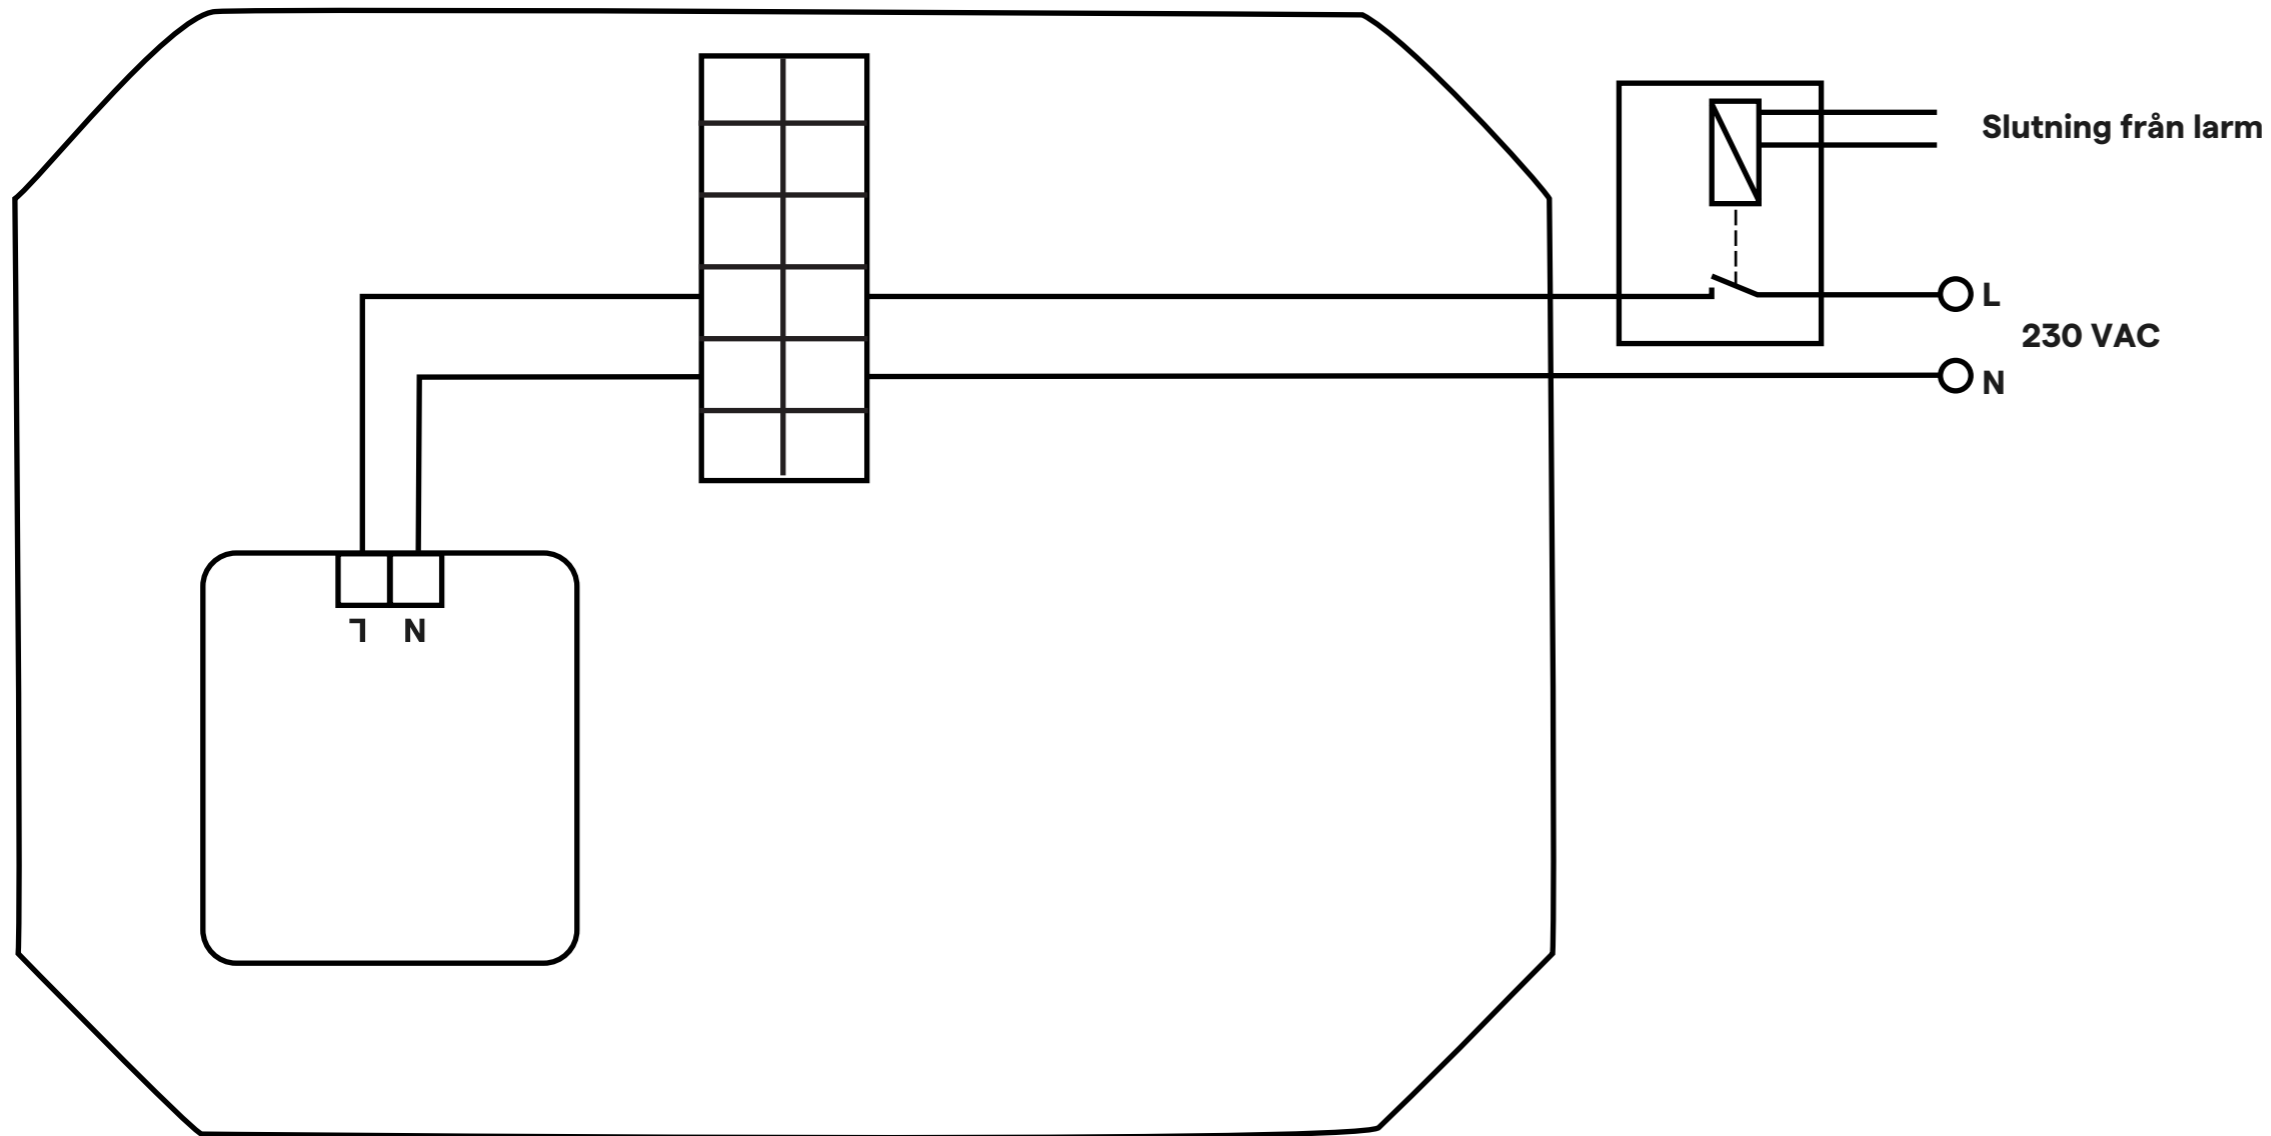

Funktion

Vadsbox Larm låser valda eller alla armaturer till fördefinierade värden vid larmslutning. Låset gör att inga andra kommandon kan påverka de valda armaturerna till dess att larmet är återställt. Detta kan användas för att se till att det alltid är släckt när man larmar på för kvällens hemgång eller för att forcera fullt ljus vid utlösning av brandlarm.

PRINCIPRITNINGAR

FUNKTIONSPRINCIPER
CASAMBI STYRSYSTEM

Vadsbox Larm

VADSBO powered by **CASAMBI**

Besöksadress & post:
Vadsbo LightTech AB
Hilma Anderssons gata 15
421 31 Västra Frölunda

Teknisk support:
031-23 56 00
info@vadsbo.net
www.vadsbo.net

DATUM:
2022-02-21

REV:
A 220208_2

ORG: 556057-4419
VAT: SE556057441901