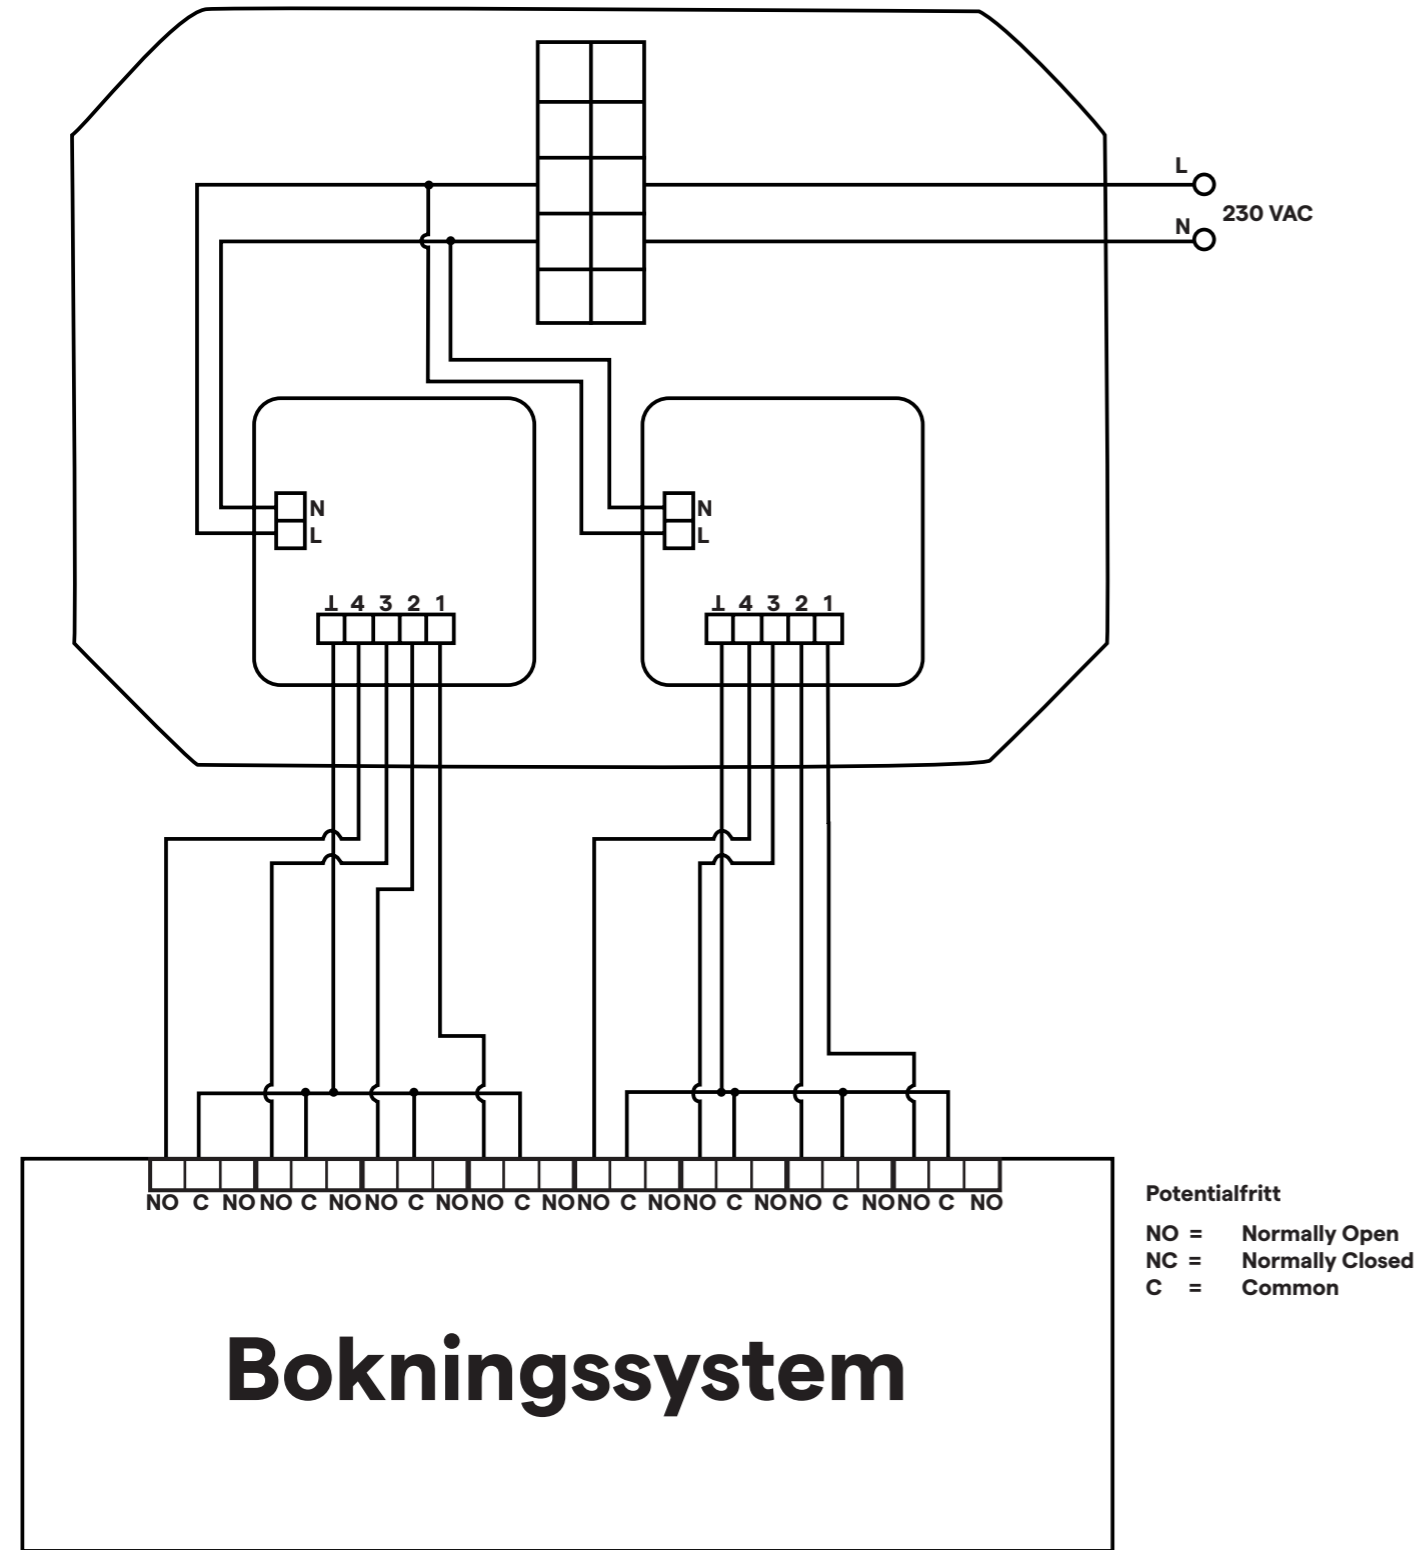

Funktion

Vadsbox Boka plockar in slutningarna från bokningssystemet och använder informationen för att styra banornas belysning. Varje ingång på modulerna motsvarar en bana. Vadsbox Boka är direkt underordnad bokningssystemet.

PRINCIPRITNINGAR FUNKTIONSPRINCIPER CASAMBI STYRSYSTEM Vadsbox Boka	VADSBO powered by CASAMBI Besöksadress & post: Vadsbo LightTech AB Hilma Anderssons gata 15 421 31 Västra Frölunda Teknisk support: 031-23 56 00 info@vadsbo.net www.vadsbo.net
DATUM: 2022-02-21 REV: A 220208_2	ORG: 556057-4419 VAT: SE556057441901