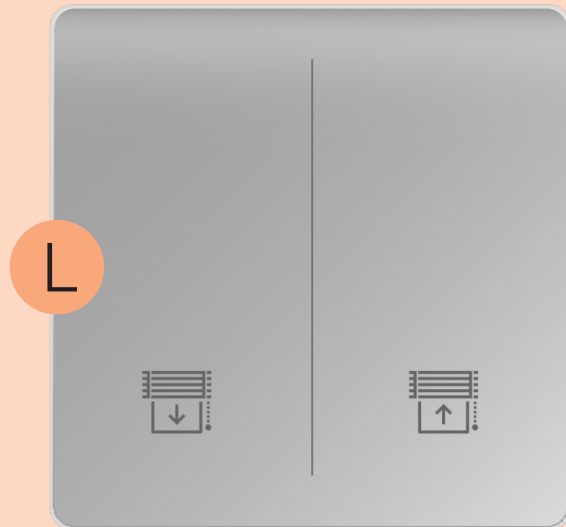

Mpress Jet Black E, E17 118 58

Välj brytare

Våra SoftPress kommer i fyra olika utföranden.

Softpress Silver, V-42B0108-001N
Montering på vägg, 230VAC.

Softpress Silver, V-42B0108-001N
Montering på vägg, 230VAC.