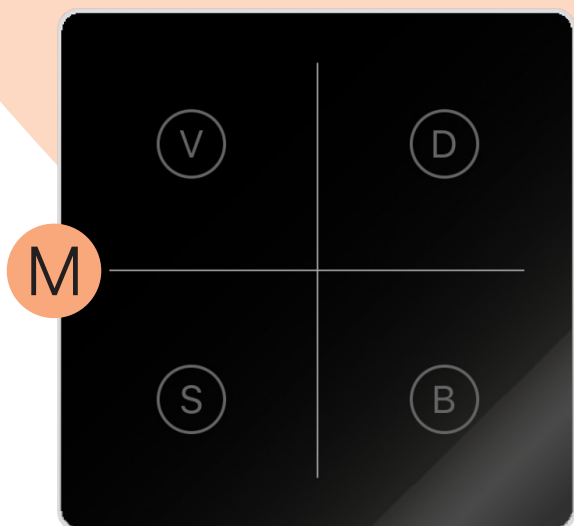

Mpress Jet Black E, E17 118 58

Välj brytare

Våra SoftPress kommer i fyra olika utföranden.

Softpress Silver, V-42B0108-001N
Montering på vägg, 230VAC.

Softpress Silver, V-42B0108-001N
Montering på vägg, 230VAC.